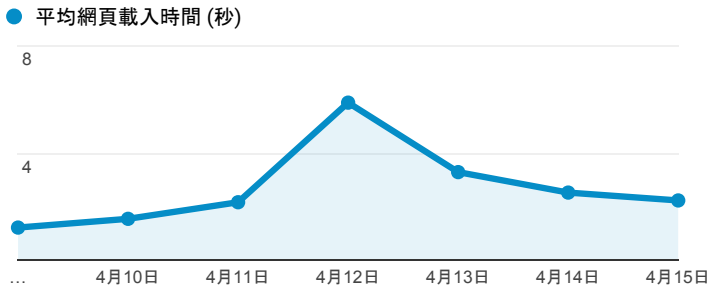

報表03_內容

2018年4月9日 - 2018年4月15日

所有使用者
100.00% 個工作階段

網頁載入平均需時 (秒)

瀏覽量 (依網頁分組)

網頁載入平均需時 (秒)和瀏覽量 (依 網頁 分組)

網頁	平均網頁載入時間 (秒)	瀏覽量
/index_detail_share.aspx?id=0857AE920B259F8E	3.42	50
/	3.39	1,895
/index_detail.cshtml?srv=3&category=50&pg=4	2.96	1
/ePortfolio/ilifeStuClass.cshtml?ln=zh_TW	2.76	15
/index.aspx	2.74	44
/index_detail.aspx?srv=3&category=17	2.72	52
/index_detail.cshtml?srv=3&category=10	2.58	3
/index_detail.aspx?srv=3&category=50&pg=9	2.52	1
/index_detail.cshtml?srv=2	1.11	9
/ePortfolio/ilifeStu.cshtml?ln=zh_TW	0.99	228

造訪和新造訪率 (依 關鍵字 分組)

關鍵字	工作階段	新工作階段百分比
(not provided)	496	76.41%
(not set)	1	100.00%
好奇心生命不在於找答案而是問問題	1	0.00%

網頁載入平均需時 (秒) (依瀏覽器分組)

瀏覽器	平均網頁載入時間 (秒)
Chrome	3.57
Edge	2.74
Safari	2.41
Firefox	1.51