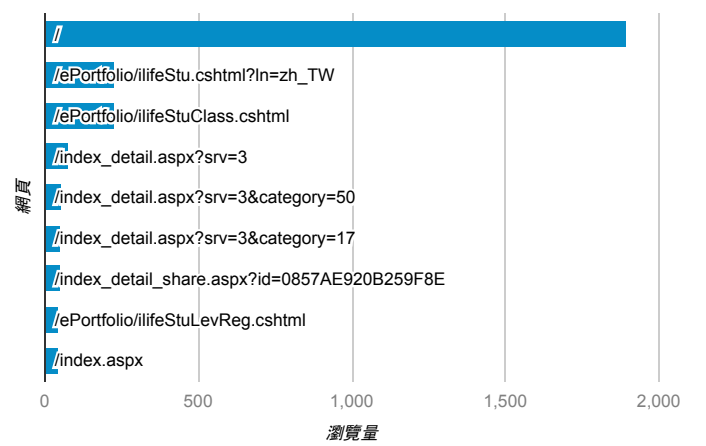

報表03_內容

2018年4月9日 - 2018年4月15日

所有使用者
100.00% 個工作階段

網頁載入平均需時 (秒)

瀏覽量 (依網頁分組)

網頁載入平均需時 (秒)和瀏覽量 (依 網頁 分組)

網頁	平均網頁載入時間 (秒)	瀏覽量
/index_detail_share.aspx?id=0857AE920B259F8E	3.42	50
/	3.39	1,895
/index_detail.cshtml?srv=3&category=50&pg=4	2.96	1
/ePortfolio/ilifeStuClass.cshtml?ln=zh_TW	2.76	15
/index.aspx	2.74	44
/index_detail.aspx?srv=3&category=17	2.72	52
/index_detail.cshtml?srv=3&category=10	2.58	3
/index_detail.aspx?srv=3&category=50&pg=9	2.52	1
/index_detail.cshtml?srv=2	1.11	9
/ePortfolio/ilifeStu.cshtml?ln=zh_TW	0.99	228

造訪和新造訪率 (依 關鍵字 分組)

關鍵字	工作階段	新工作階段百分比
(not provided)	496	76.41%
(not set)	1	100.00%
好奇心生命不在於找答案而是問問題	1	0.00%

網頁載入平均需時 (秒) (依瀏覽器分組)

瀏覽器	平均網頁載入時間 (秒)
Chrome	3.57
Edge	2.74
Safari	2.41
Firefox	1.51